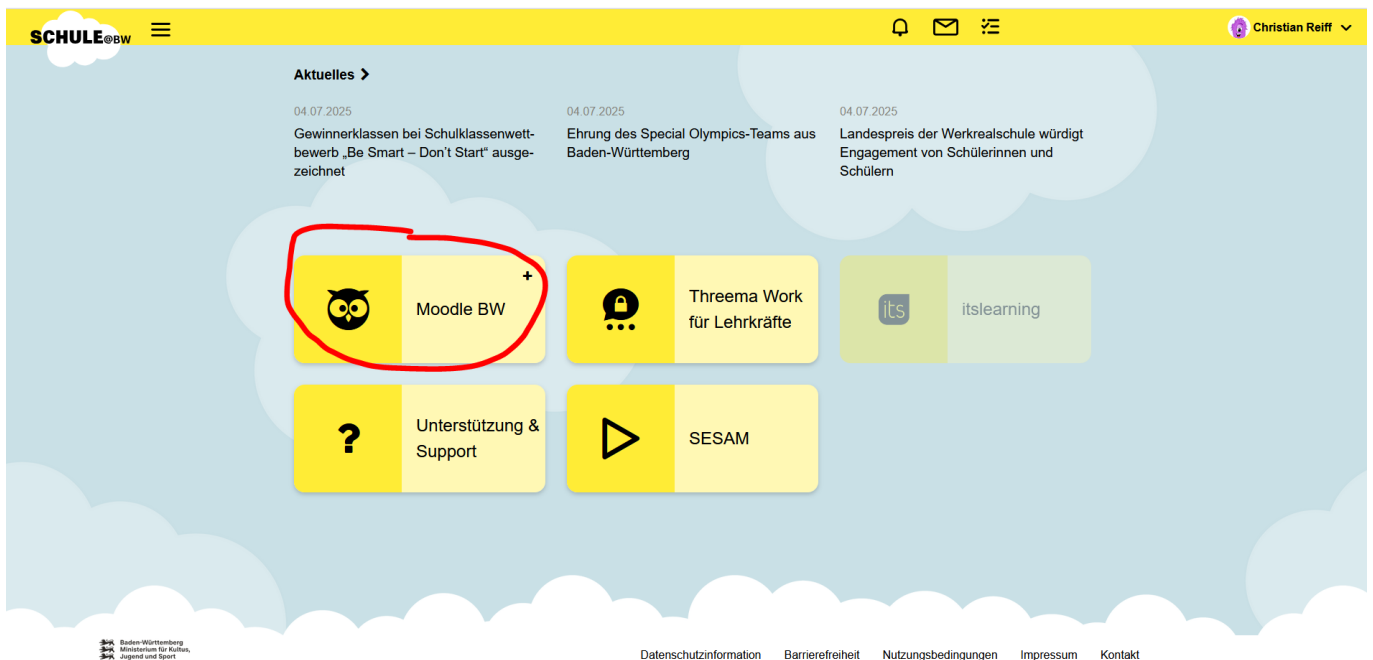

Anleitung zur Anmeldung beim Eventtag 2026

Angebote:

Auf der MESK-Homepage finden Sie alle angebotenen Events in diesem Schuljahr. Jeder Schüler darf sich für ein Event anmelden.

MESK-> Unsere Schule -> Eventtag 2026

https://www.mesk.de/fileadmin/user_upload/Schularten/user_upload/Eventtag_Angebote_25_26.pdf

Buchung über Moodle

Die Anmeldung zu den Events erfolgt über unsere Moodle-Instanz, welche Sie über den Login auf bw.schule erreichen. (Sollten Sie Ihren Login nicht mehr haben, wenden Sie sich an Ihre Lehrkraft oder an Herrn Reiff reiff@mesk.de)

[Link direkt zum Moodle-Kurs mit der Eventwahl](#) (Anmeldung erforderlich)

Im Moodle-Dashboard finden Sie einen Kurs Namens Event-Tag 2026.

Kursübersicht

Laufende ▾ Event × Sortiert nach Kursname ▾

Event-Tag 2026